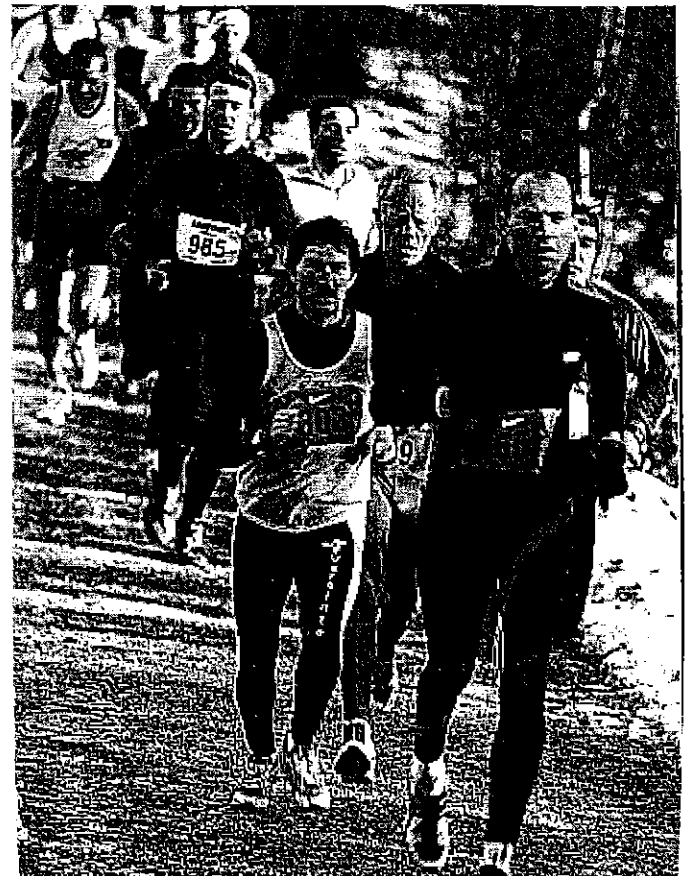

210	OSWALD, RICHARD	51	TSV GILCHING ARGELSRIED	53:11	19.M45
211	GROBMANN, HUBERT	48	GRÜN-WEIß-VEREINTE	53:20	11.M50
212	WAGNER, FERDINAND	65	TV ALTÖTTING	53:21	47.M30
213	NEUMEIER, ALOIS	55	SPORTF. RUDELZHAUSEN	53:22	34.M40
214	EGGERSBERGER, MICH.	54	SB DJK ROSENHEIM	53:25	35.M40
215	ULLRICH, WERNER	51	-----	53:29	20.M45
216	ASSENBRUNNER, GEORG	54	TSV UTTING	53:33	36.M40
217	GAUBE, ROLAND	54	LG KREIS DACHAU	53:39	37.M40
218	HECHT, RAINER	69	TSV TAUFKIRCHEN/VILS	53:40	47.MHK
219	ALTMANN, BARTL	58	FITNESS STATION	53:41	38.M40
220	RIECHMEIER, THOMAS	70	-----	53:42	48.MHK